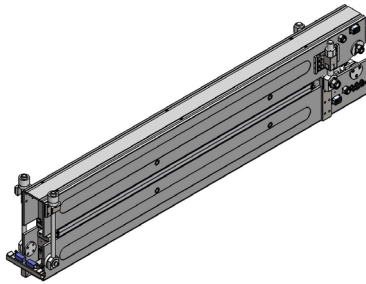

ALFA AR

Presses for PVC/PU Conveyor Belts > Workshop

Material	Aluminium
Pressure	Airbags in upper & lower frame 3 Bar (43PSI) or 5 Bar (72PSI) versions
Heating	Heating elements 200°C Max.
Cooling	Water
Belt Width	Up to 5800mm
Platen Length	150mm or 200mm
Angle	90°

Total weight includes the stand and the belt clamps.

Model	Belt mm	G1 mm	G2 mm	G3 mm	A mm	B mm	D mm	L mm	Total weight Kg
Alfa AR 1200	1200	145	145	290	1360	200	420	2000	460
Alfa AR 1400	1400	255	255	510	1560	200	420	2200	510
Alfa AR 1600	1600	255	255	510	1760	200	420	2400	560
Alfa AR 1800	1800	255	255	510	1960	200	420	2600	610
Alfa AR 2000	2000	255	255	510	2160	200	420	2800	660
Alfa AR 2200	2200	325	325	650	2360	200	430	3000	810
Alfa AR 2400	2400	325	325	650	2560	200	430	3200	861.5
Alfa AR 2600	2600	325	325	650	2760	200	430	3400	913
Alfa AR 2800	2800	325	325	650	2960	200	430	3600	964.5
Alfa AR 3000	3000	325	325	650	3160	200	430	3800	1016
Alfa AR 3200	3200	325	325	650	3360	200	430	4000	1067.5
Alfa AR 3400	3400	425	425	850	3560	200	440	4200	1283
Alfa AR 3600	3600	425	425	850	3760	200	440	4400	1343
Alfa AR 3800	3800	425	425	850	3960	200	440	4600	1403
Alfa AR 4000	4000	425	425	850	4160	200	440	4800	1463