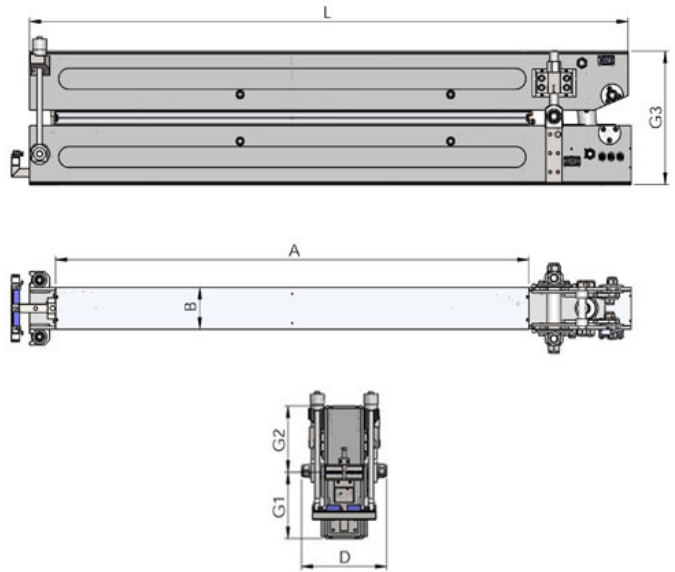

ALFA AR

Presses for PVC/PU Conveyor Belts > Workshop

Material	Aluminium
Pressure	Airbags in upper & lower frame 3 Bar (43PSI) or 5 Bar (72PSI) versions
Heating	Heating elements 200°C Max.
Cooling	Water
Belt Width	Up to 5800mm
Platen Length	150mm or 200mm
Angle	90°

Total weight includes the stand and the belt clamps.

Model	Belt mm	G1 mm	G2 mm	G3 mm	A mm	B mm	D mm	L mm	Total weight Kg
Alfa AR 1200	1200	145	145	290	1360	200	420	2000	460
Alfa AR 1400	1400	255	255	510	1560	200	420	2200	510
Alfa AR 1600	1600	255	255	510	1760	200	420	2400	560
Alfa AR 1800	1800	255	255	510	1960	200	420	2600	610
Alfa AR 2000	2000	255	255	510	2160	200	420	2800	660
Alfa AR 2200	2200	325	325	650	2360	200	430	3000	810
Alfa AR 2400	2400	325	325	650	2560	200	430	3200	861.5
Alfa AR 2600	2600	325	325	650	2760	200	430	3400	913
Alfa AR 2800	2800	325	325	650	2960	200	430	3600	964.5
Alfa AR 3000	3000	325	325	650	3160	200	430	3800	1016
Alfa AR 3200	3200	325	325	650	3360	200	430	4000	1067.5
Alfa AR 3400	3400	425	425	850	3560	200	440	4200	1283
Alfa AR 3600	3600	425	425	850	3760	200	440	4400	1343
Alfa AR 3800	3800	425	425	850	3960	200	440	4600	1403
Alfa AR 4000	4000	425	425	850	4160	200	440	4800	1463